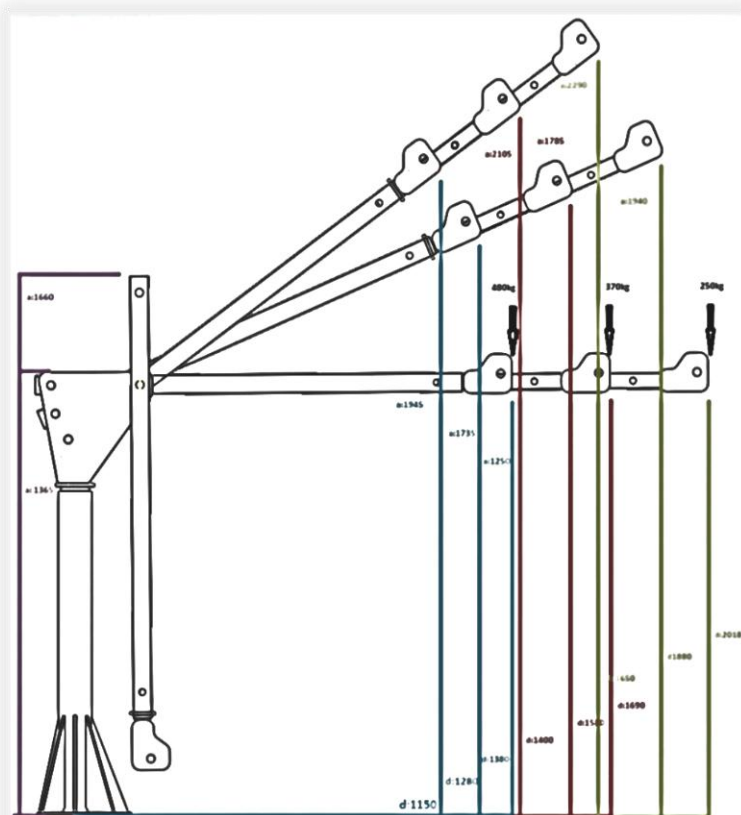

Este equipamento tem como característica sua funcionalidade que se dá através do guincho de cabo elétrico de 12 ou 24 volts acionado por controle remoto. Permitindo ao usuário maior flexibilidade e rapidez na movimentação do equipamento.

O Guindaste Mini Life - LF 800 é ideal para montagem em veículos comerciais utilitários de pequeno porte.

Produzido em aço.

ESPECIFICAÇÕES TÉCNICAS

| | |
|--------------------------------------|-------------------|
| Momento de Carga Útil | 800 Kgf/m |
| Capacidade máxima de carga (1000 mm) | 500 kgf/m |
| Alcance máximo horizontal | 2020 |
| Alcance máximo vertical | 1800 |
| Sistema de Giro | Manual/infinito |
| Peso do Equipamento | 65 Kg |
| Ângulo de Giro com freio | 360º |
| Ângulo de elevação da Lança | 20/ 30 /45º |
| Base de montagem | 250 x 250 x 18 mm |
| Parafusos para montagem x furação | 170 x 180 mm |
| Acionamento | Elétrico / manual |