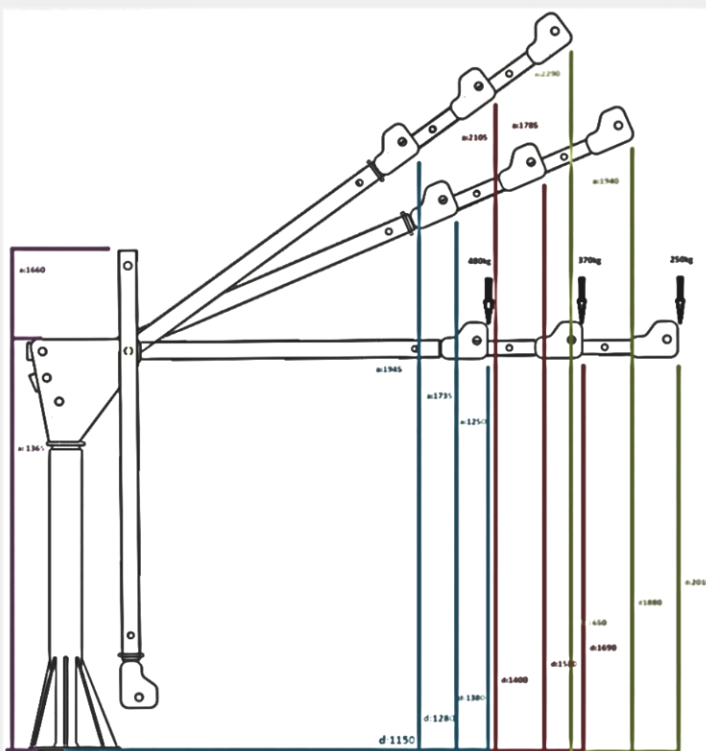

Este equipamento tem como característica sua funcionalidade que se dá através do guincho de cabo elétrico de 12 ou 24 volts acionado por controle remoto. Permitindo ao usuário maior flexibilidade e rapidez na movimentação do equipamento.

O Mini Guindaste - ML 800 é ideal para montagem em veículos comerciais utilitários de pequeno porte.

Produzido em aço tubular.

ESPECIFICAÇÕES TÉCNICAS

Momento de Carga Útil	800 Kgf/m
Capacidade máxima de carga (1000 mm)	500 kgf/m
Alcance máximo horizontal	2020
Alcance máximo vertical	1800
Sistema de Giro	Manual/infinito
Peso do Equipamento	65 Kg
Ângulo de Giro com freio	360º
Ângulo de elevação da Lança	20/ 30 /45º
Base de montagem	250 x 250 x 18 mm
Parafusos para montagem x furação	170 x 180 mm
Acionamento	Elétrico / manual