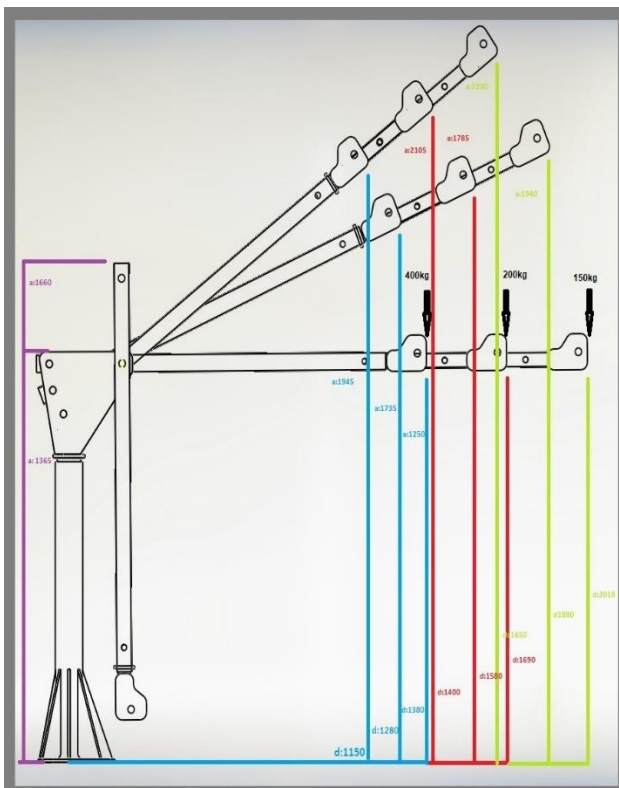

Este equipamento tem como característica sua funcionalidade que se dá através do guincho de cabo elétrico de 12 ou 24 volts acionado por controle remoto. Permitindo ao usuário maior flexibilidade e rapidez na movimentação do equipamento.

O Mini Guindaste - ML 800 é ideal para montagem em veículos comerciais utilitários de pequeno porte.

Produzido em aço tubular sem costura.

## ESPECIFICAÇÕES TÉCNICAS

Momento de Carga Útil	800 Kgf/m
Capacidade máxima de carga (1000 mm)	400 kgf/m
Alcance máximo horizontal	2020
Alcance máximo vertical	1800
Sistema de Giro	Manual/infinito
Peso do Equipamento	65 Kg
Ângulo de Giro com freio	360º
Ângulo de elevação da Lança	20/ 30 /45º
Base de montagem	250 x 250 x 18 mm
Parafusos para montagem x furação	170 x 180 mm
Acionamento	Elétrico / manual