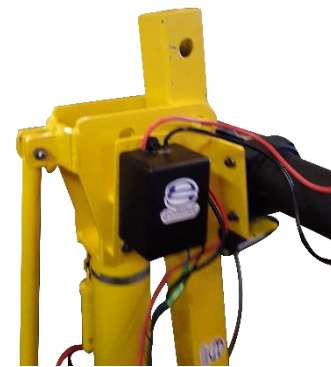

Este equipamento tem como característica sua funcionalidade que se dá através do guincho de cabo elétrico de 12 ou 24 volts acionado por controle remoto. Permitindo ao usuário maior flexibilidade e rapidez na movimentação do equipamento.

O Mini Guindaste - ML 800 é ideal para montagem em veículos comerciais utilitários de pequeno porte.

Produzido em aço tubular sem costura.

## ESPECIFICAÇÕES TÉCNICAS

Momento de Carga Útil	800 Kgf/m
Capacidade máxima de carga (1000 mm)	400 kgf/m
Alcance máximo horizontal	2020
Alcance máximo vertical	1800
Sistema de Giro	Manual/infinito
Peso do Equipamento	65 Kg
Ângulo de Giro com freio	360º
Ângulo de elevação da Lança	20/ 30 /45º
Base de montagem	250 x 250 x 18 mm
Parafusos para montagem x furação	170 x 180 mm
Acionamento	Elétrico / manual