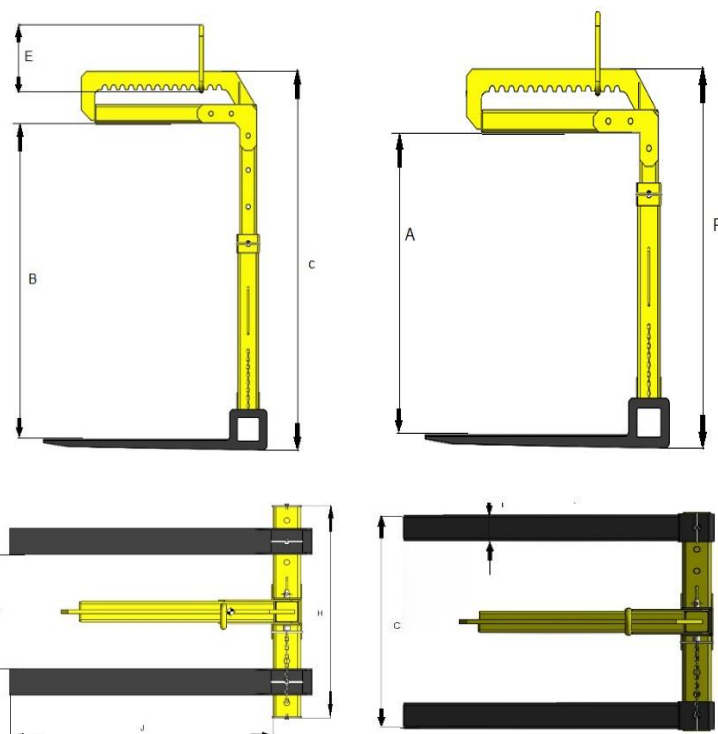

Atende a Normas internacionais de segurança.

- ✓ Pintura em PU sob jato de Granalha
- ✓ Com ART do Projeto
- ✓ 3 meses de garantia

Dimensão	Descrição	Medida (mm)
A	Altura Mínima útil	1280
B	Altura máxima útil	1980
C	Abertura máxima dos Garfos	1110
D	Abertura mínima dos Garfos	510
E	Altura do Olhal	260
L	Largura do Olhal	120
F	Altura mínima	1460
G	Altura máxima	2160
H	Largura total	1013
I	Largura da Lança	115
J	Comprimento útil das lanças	1140
K	Comprimento Total das lanças	1340
M	Espessura do das Lanças	45
Peso total do Equipamento:		140Kg
Capacidade de Máxima de Elevação:		2595Kg