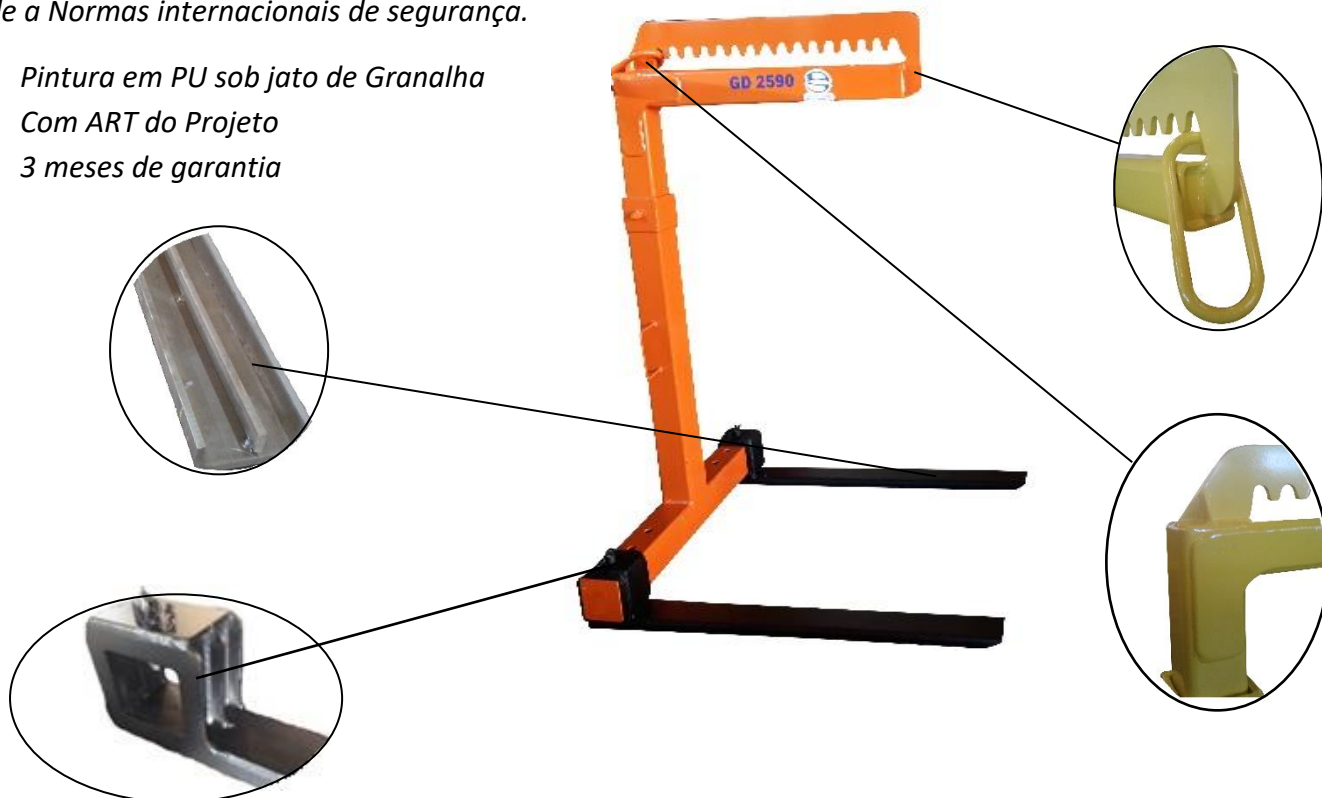

Atende a Normas internacionais de segurança.

- ✓ Pintura em PU sob jato de Granalha
- ✓ Com ART do Projeto
- ✓ 3 meses de garantia

Dimensão	Descrição	Medida (mm)
A	Altura Mínima útil	1280
B	Altura máxima útil	1980
C	Abertura máxima dos Garfos	1110
D	Abertura mínima dos Garfos	510
E	Altura do Olhal	260
L	Largura do Olhal	120
F	Altura mínima	1460
G	Altura máxima	2160
H	Largura total	1013
I	Largura da Lança	115
J	Comprimento útil das lanças	1140
K	Comprimento Total das lanças	1340
M	Espessura do das Lanças	45
Peso total do Equipamento:		140Kg
Capacidade de Máxima de Elevação:		2595Kg