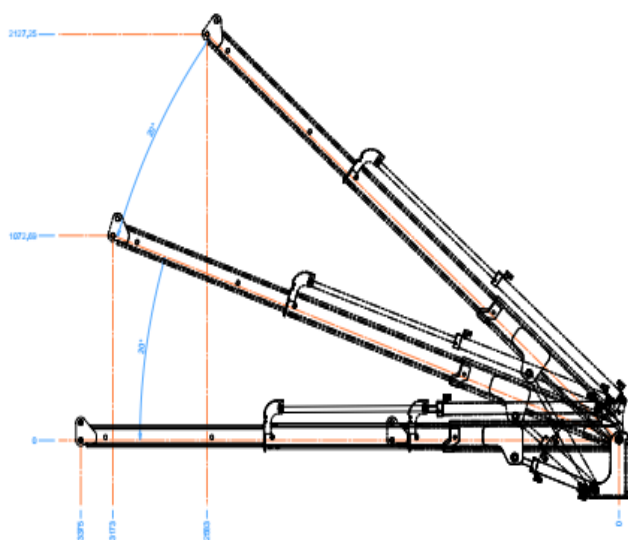

Este equipamento tem como característica sua funcionalidade que se dá através de uma central eletro-hidráulica de 12 volts acionada por controle remoto com fio. Permitindo ao usuário a montagem em pequenos utilitários, barcos que não oferecem saída para acoplamento de tomada de força, pode ser também estacionário.

O Mini Guindaste telescópico Águia 80 é equipado, com guincho de cabo com capacidade de carga de 800 kgf/m. uma lança acionada hidráulicamente, uma lança acionada manualmente.

Ângulo de elevação de 70°

Giro de 360° e controle remoto com fio.

- Capacidade de carga a 1426mm..... 500 Kgm
- Capacidade de carga a 2700mm..... 210 Kgm
- Alcance máximo vertical (do solo) 2700 mm
- Alcance máximo horizontal..... 3350 mm
- Alcance máximo vertical hidráulico..... 2710 mm
- Ângulo de giro 360°
- Peso Standard sem óleo 150 Kg
- Espaço de montagem..... 500 mm
- Capacidade do reservatório hidráulico. 10 litros
- Ângulo máximo de inclinação da lança..... 70°
- Número de lanças Hidráulicas acionadas..... 01
- Número de lanças manuais..... 01