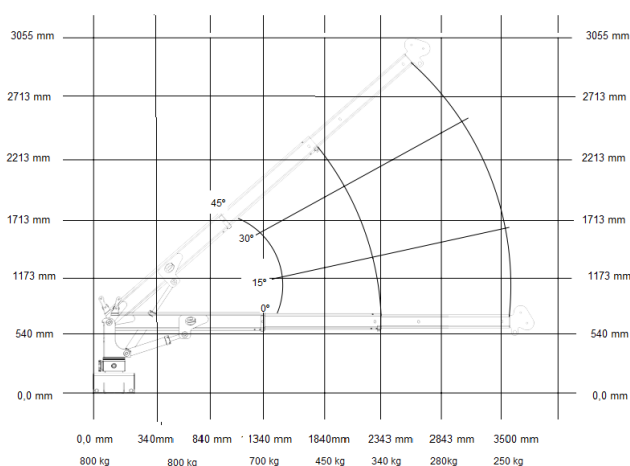

Este equipamento tem como característica sua funcionalidade que se dá através de uma central eletro-hidráulica de 12 volts acionada por controle remoto com fio. Permitindo ao usuário a montagem em pequenos utilitários, barcos que não oferecem saída para acoplamento de tomada de força, pode ser também estacionário.

O Mini Guindaste telescópico Águia 80 é equipado, com guincho de cabo com capacidade de carga de 800 kgf/m. uma lança acionada hidráulicamente, uma lança acionada manualmente.

Ângulo de elevação de 70°

Giro de 360° e controle remoto com fio.

Diagrama Operacional de Cargas

- Capacidade de carga a 1426mm..... 500 Kg
- Capacidade de carga a 2700mm..... 210 Kg
- Alcance máximo vertical (do solo) 2700 mm
- Alcance máximo horizontal..... 3350 mm
- Alcance máximo vertical hidráulico..... 2710 mm
- Ângulo de giro 360°
- Peso Standard sem óleo 150 Kg
- Espaço de montagem..... 500 mm
- Capacidade do reservatório hidráulico. 10 litros
- Ângulo máximo de inclinação da lança..... 70°
- Número de lanças Hidráulicas acionadas..... 01
- Número de lanças manuais..... 01