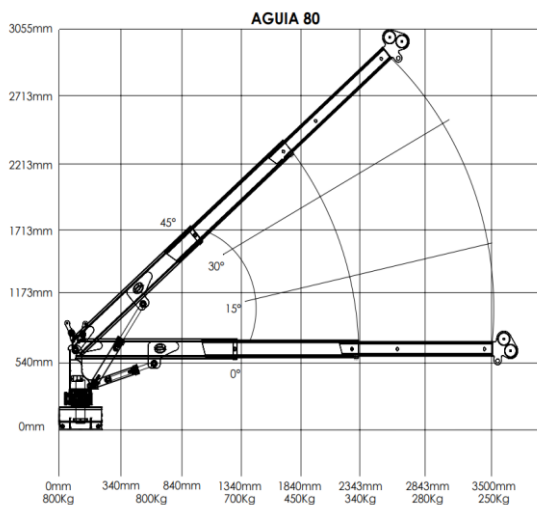

Este equipamento tem como característica sua semelhança a um guincho a cabo com central eletro-hidráulica de 12/24V acionada por controle remoto com fio ou sem fio. Permitindo ao usuário a montagem em pequenos utilitários, que não oferecem saída para acoplamento de tomada de força, barco, pode ser também estacionário.

O Mini Guindaste telescópico Águia 80 é equipado, com guincho de cabo com capacidade de carga de 800 kgf/m. uma lança acionada hidráulicamente, uma lança acionada manualmente. Pode ter patolas auxiliares.

Capacidade de carga a 1426mm.....	500 Kgm
Capacidade de carga a 2700mm.....	210 Kgm
Alcance máximo vertical (do solo)	2700 mm
Alcance máximo horizontal.....	3350 mm
Alcance máx. vertical hidráulico.....	2710 mm
Ângulo de giro	360°
Peso Standard sem óleo	150 Kg
Espaço de montagem.....	500 mm
Capacidade do reservatório hidráulico.	10 litros
Ângulo máximo de inclinação da lança.....	45°
Número de lanças Hidráulicas	01
Número de lanças manuais.....	01