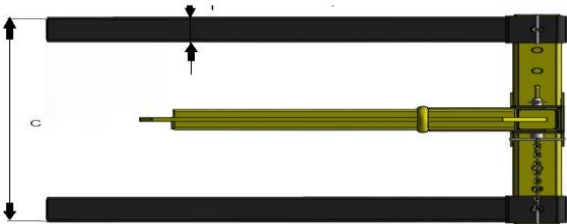

*Diseñado y calculado para tener el menor peso, la mayor agilidad y seguridad.*

**Peso: 120 kg**

*Con horquillas de acero dobladas, estándar internacional de seguridad.*

- ✓ Pintura epoxi
- ✓ Con Proyecto ARTE
- ✓ 3 meses de garantía

Dimensão	Descrição	(mm)
A	Altura mínima útil	1280
B	Altura máxima útil	1980
C	Apertura máxima de la horquilla	1110
D	Apertura mínima de la horquilla	510
E	Altura de los ojos	260
L	Ancho del ojal	120
F	Altura mínima	1460
G	Altura máxima	2160
H	Ancho completo	1013
I	Ancho de la pluma	115
J	Longitud útil de lanzas	1140
K	Longitud total de las barreras	1340
M	Grosor de las Lanzas	45

Peso total del equipo: 120 kg  
 Capacidad máxima de elevación: 3000 kg