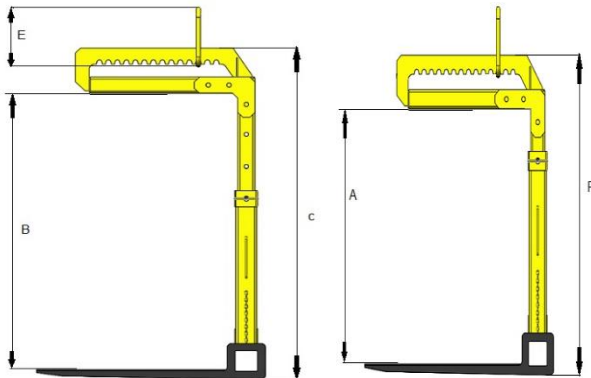

*Diseñado y calculado para tener el menor peso, la mayor agilidad y seguridad.*

**Peso: 120 kg**

*Con horquillas de acero dobladas, estándar internacional de seguridad.*

- ✓ Pintura epoxi
- ✓ Con Proyecto ARTE
- ✓ 3 meses de garantía

Dimensão	Descrição	(mm)
A	Altura mínima útil	1280
B	Altura máxima útil	1980
C	Apertura máxima de la horquilla	1110
D	Apertura mínima de la horquilla	510
E	Altura de los ojos	260
L	Ancho del ojal	120
F	Altura mínima	1460
G	Altura máxima	2160
H	Ancho completo	1013
I	Ancho de la pluma	115
J	Longitud útil de lanzas	1140
K	Longitud total de las barreras	1340
M	Grosor de las Lanzas	45

Peso total del equipo: 120 kg  
 Capacidad máxima de elevación: 3000 kg